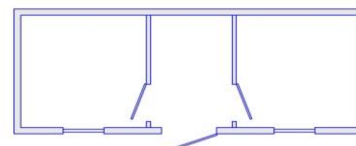

С (с 2 перегородками)

Размещение окон и дверей, разнообразные планировки по вашему желанию!

Дополнительные опции вместо базовой комплектации

Опция	3000 × 2400	4000 × 2400	6000 × 2400	8000 × 2400
Кровля С-20 цветная	1 400	2 000	2 300	2 900
Наружная отделка С-8 цветной	2 500	3 000	4 000	4 800
Утепление 100 мм мин вата	4 900	6 000	7 800	10 200
Уголок 75 мм вместо 63 мм	2 800	3 300	4 200	5 500
Усиление нижнего пояса швеллером 100 мм	5 000	6 000	7 500	9 000
Крыша плоская сварная, лист 1,5 мм, сверху покрытие Бикрост	9 800	13 000	19 000	25 500
Дно зашить мет. оц. лист	3 000	3 800	4 500	6 500
Линолеум бытовой	1 900	2 400	3 400	4 200
Доп. окно 800×800 мм	4 900			
Сейф дверь пр-ва Россия Эконом	7 000			
Сейф дверь пр-ва Россия Стандарт	10 000			
Тамбур или перегородка с дверью	4 500/6 000			
Решетка металлическая/ставня металлическая на окно 800×800 мм	3 500/5 000			
Эл. конвектор 1,5 кВт	3 500			
Печь дровяная под ключ	25 000